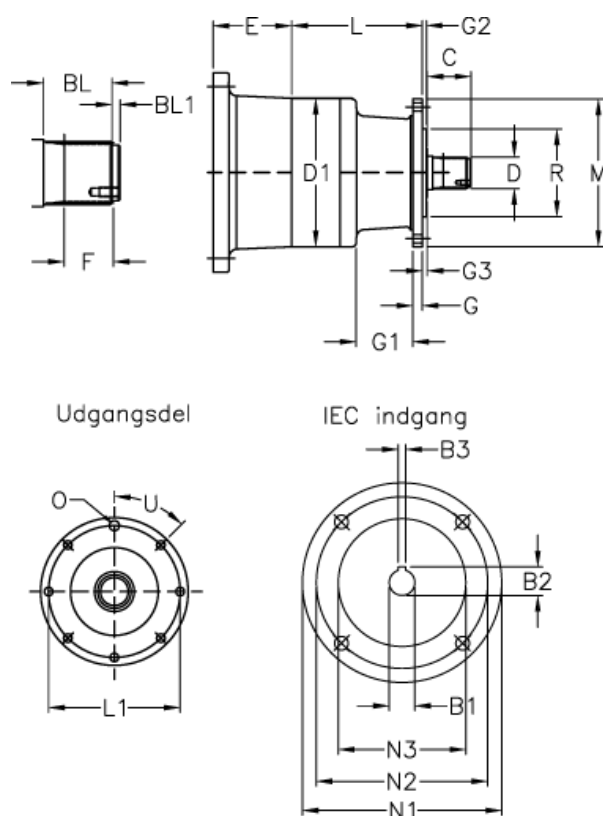

Varenummer: 473000103481049
 Beskrivelse: Trasmital 300 L1-3,48 MZ-P132
 spline akse

Mål

| | | |
|------------|----------|---------------|
| B1 = 38 | E = 94 | M = 185 |
| B2 = 41 | F = 30 | N1 = 300 |
| B3 = 10 | G = 12 | N2 = 265 |
| BL = 43 | G1 = 36 | N3 = 230 |
| BL1 = 5 | G2 = 5 | O = 8x10,5 |
| C = 55 | G3 = 6 | R = 110 |
| D = B40x36 | L = 80 | U Grader = 45 |
| D1 = 185 | L1 = 165 | |